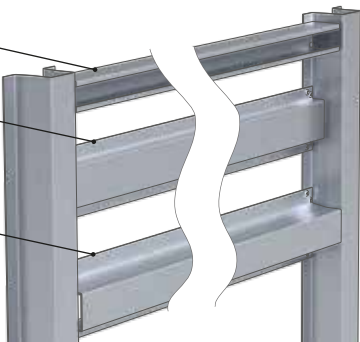

*запатентован

	Цена р/м.п.	Цена р/м.п.	Цена р/м.п.		
Цинк	220	200	280	230	
Полиэстер	265	240	300	300	
2-сторонний	-	-	-	340	
Матовый	290	260	360	340	
Принтек	330	300	410	380	
	(139) ⁽⁹⁾ + *126	(125) ⁽¹⁰⁾ + *115	(179) ⁽⁷⁾ + *152	(157) ⁽⁸⁾ + (157) ⁽⁸⁾	
	115	100	142	130	
	20	20	24	30	
	21	22	23	24	
Цинк	255	135	80	75	
Полиэстер	340	190	105	90	
2-сторонний	-	200	110	105	
Матовый	385	200	115	110	
Принтек	430	225	160	150	
	(208) ⁽⁶⁾ + *188(6)	(208) ⁽⁶⁾	(96) ⁽¹³⁾	(90) ⁽¹⁾	
	170	170	70	70	
	25	24	7	12	
	25	26	27	28	
Цинк	80	105	60	105	
Полиэстер	105	125	75	125	
2-сторонний	110	130	80	130	
Матовый	150	140	90	140	
Принтек	160	200	130	200	
	(100) ⁽¹²⁾	(125) ⁽¹⁰⁾	(73) ⁽¹⁾	(125) ⁽¹⁰⁾	
	90	70	43	98	
	13	30	7	20	
	29	30	31	32	
Цинк	90	90	80	Лаги из оцинкованного профиля	
Полиэстер	115	115	105		
2-сторонний	120	120	110		
Матовый	125	125	115		
Принтек	160	160	160		
	(113) ⁽¹¹⁾	(113) ⁽¹¹⁾	(96) ⁽¹³⁾		
	65	75	10		
	18	18	10		
	33	34	35		
			36		

Столбы и лаги из оцинкованного профиля

установка шпакетника с одной стороны

установка шпакетника с двух сторон (в шахматном порядке)

установка шпакетника и просфлигта с одной или с двух сторон

1-й класс цинкового покрытия - Zn 275 гр/м²

1. Гарантия от ржавчины 10 лет, срок службы - 50 лет
2. Не требуется ежегодное подкрашивание
3. Высокопрочный омега-профиль
4. Монтаж без сварочных работ на заклёпки
5. Лёгкость монтажа: проушины столба и лаги всегда находятся в одной плоскости
6. Монтаж омега-столбов в 2 раза быстрее, чем столбов из профильной трубы
7. Столбы бетонируются/бутируются на 1,2-1,3 м
8. Изготовим столбы любой длины
9. Омега-столб берёт на себя температурные расширения