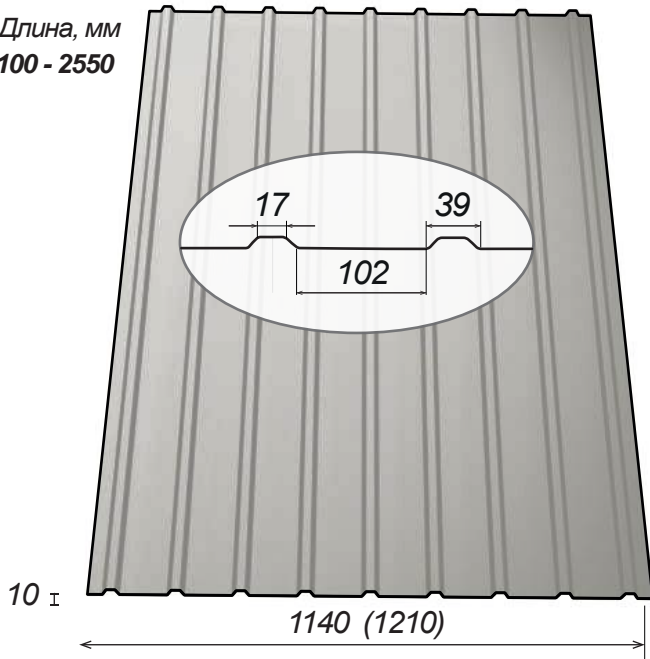

Длина, мм
800 - 6000

Профлист С-20

Цинк	Полимер	Текстура	2-стор.	Принт.
650	900	950	950	1180

Длина, мм
100 - 8000

Профлист С10

Цинк	Полимер	Текстура	2-стор.	Принт.
630	880	930	930	1150

Длина, мм
100 - 2550

Профлист С-8

Цинк	Полимер	Текстура	2-стор.	Принт.
645	895	945	945	1170

Длина, мм
600 - 6000

Палитра:

камень
кирпич
золотой орех
античный дуб
красное дерево

1014	1015	3003	3005 matt 2-стор	3009	3011	5002	5005	6002	6005 matt 2-стор	7004	7005	7024 (/matt) 2-стор	8017 2-стор	9003	9005 matt	9006	RR32 (/matt)	1018 (0,45)
------	------	------	------------------------	------	------	------	------	------	------------------------	------	------	---------------------------	----------------	------	--------------	------	-----------------	----------------