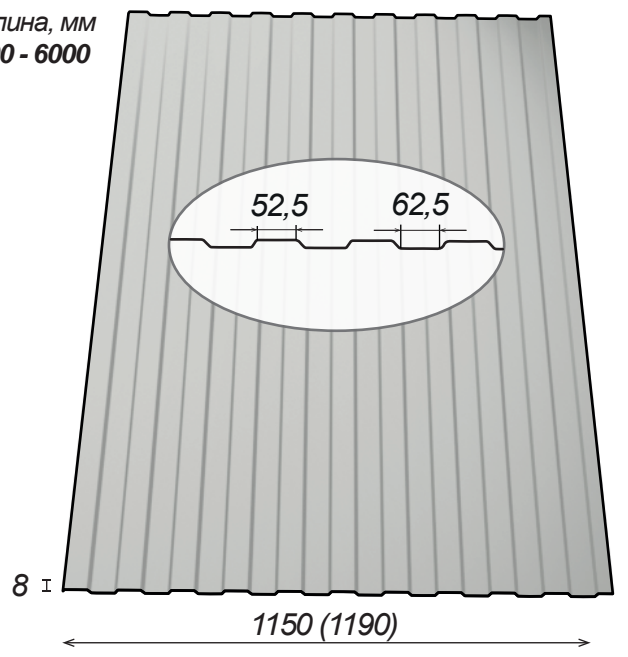

Длина, мм
800 - 6000

Профлист С-20

Цинк	Полимер	Текстура	2-стор.	Принт.
650	900	950	950	1180

Длина, мм
100 - 8000

Профлист С10

Цинк	Полимер	Текстура	2-стор.	Принт.
630	880	930	930	1150

Длина, мм
100 - 2550

Профлист С-8

Цинк	Полимер	Текстура	2-стор.	Принт.
645	895	945	945	1170

Длина, мм
600 - 6000

Палитра:

камень
кирпич
золотой орех
античный дуб
красное дерево

1014	1015	3003	3005 matt 2-стор	3009	3011	5002	5005	6002	6005 matt 2-стор	7004	7005	7024 (/matt) 2-стор	8017 2-стор	9003	9005 matt	9006	RR32 (/matt)	1018 (0,45)
------	------	------	------------------------	------	------	------	------	------	------------------------	------	------	---------------------------	----------------	------	--------------	------	-----------------	----------------