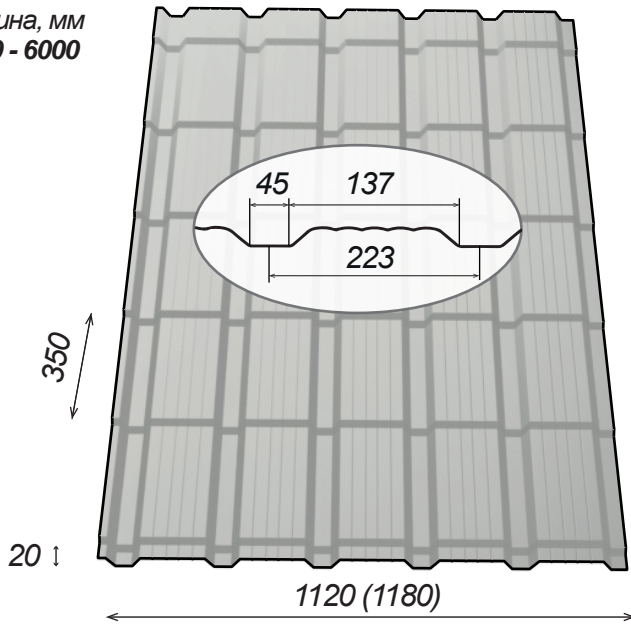

Металлочерепица Каскад Профнастил

Производитель СПб Выборгское ш. 312, Таллинское ш. 129а

+7-921-888-88-88, +7-812-245-33-24

Толщина 0,5мм, цинк 275 гр/м2,

Гарантия 10 лет

Металлочерепица Каскад

Цинк	Полимер	Текстура	2-стор.	Принт.
715	950	1100	1100	1250

Длина, мм
800 - 6000

Профлист С-20

Цинк	Полимер	Текстура	2-стор.	Принт.
650	900	950	950	1180

Длина, мм
100 - 8000

Профлист С10

Цинк	Полимер	Текстура	2-стор.	Принт.
630	880	930	930	1150

Длина, мм
100 - 2550

Профлист С-8

Цинк	Полимер	Текстура	2-стор.	Принт.
645	895	945	945	1170

Длина, мм
600 - 6000

Палитра:

камень
кирпич
золотой орех
античный дуб
красное дерево

1014	1015	3003	3005 matt 2-стор	3009	3011	5002	5005	6002	6005 matt 2-стор	7004	7005	7024 (/matt) 2-стор	8017 2-стор	9003	9005 matt	9006	RR32 (/matt)	1018 (0,45)
------	------	------	------------------------	------	------	------	------	------	------------------------	------	------	---------------------------	----------------	------	--------------	------	-----------------	----------------