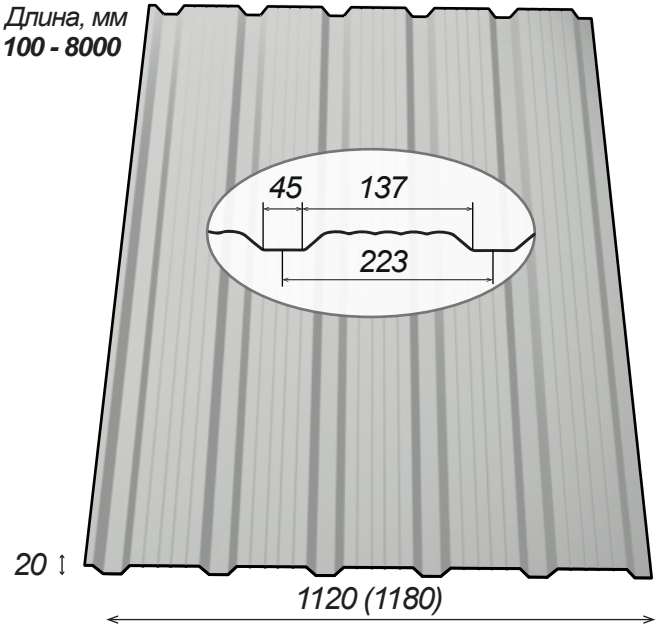

Металлочерепица Каскад Профнастил

Производитель СПб Выборгское ш. 312, Таллинское ш. 129а

+7-921-888-88-88, +7-812-245-33-24

Толщина 0,5мм, цинк 275 гр/м2,

Гарантия 10 лет

Металлочерепица Каскад

Цинк	Полимер	Текстура	2-стор.	Принт.
715	950	1100	1100	1250

Длина, мм
800 - 6000

Профлист С-20

Цинк	Полимер	Текстура	2-стор.	Принт.
650	900	950	950	1180

Длина, мм
100 - 8000

Профлист С10

Цинк	Полимер	Текстура	2-стор.	Принт.
630	880	930	930	1150

Длина, мм
100 - 2550

Профлист С-8

Цинк	Полимер	Текстура	2-стор.	Принт.
645	895	945	945	1170

Длина, мм
600 - 6000

Палитра:

камень
кирпич
золотой орех
античный дуб
красное дерево

1014	1015	3003	3005 matt 2-стор	3009	3011	5002	5005	6002	6005 matt 2-стор	7004	7005	7024 (/matt) 2-стор	8017 2-стор	9003	9005 matt	9006	RR32 (/matt)	1018 (0,45)
------	------	------	------------------------	------	------	------	------	------	------------------------	------	------	---------------------------	----------------	------	--------------	------	-----------------	----------------