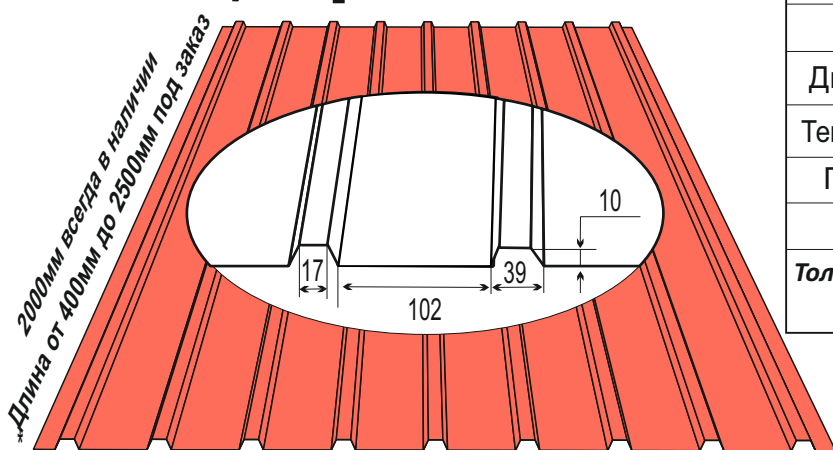

Оцинкованный металл 0,5мм!!!

Первый класс покрытия цинком (275г/м2)!!!

Гарантия 10 лет!!!

Металлочерепица

“КАСКАД”

Ширина 1180 мм (рабочая ширина 1120мм) ± 5мм

МЕТАЛЛОЧЕРЕПИЦА	Цена, руб/м кв
Одностор.покрытие RAL	800
Цинк	700

Профлист С20

Ширина 1180 мм (рабочая ширина 1120мм) ± 5мм

ПРОФЛИСТ С20	Цена, руб/м кв
Одностор.покрытие RAL	690
Двустор.покр. RAL3005,6005,8017	730
Текстурированный RAL6005,3005, RR32	730
Принтек (камень, кирпич, дерево)	877
Цинк	575
Толщина 0,35мм цинк 100гр. м/кв. (RAL 6005, 3005)	410

Профлист С10

Ширина 1210 мм (рабочая ширина 1140мм) ± 5мм

ПРОФЛИСТ С10	Цена, руб/м кв
Одностор.покрытие RAL	670
Двустор.покр. RAL3005,6005,8017	710
Текстурированный RAL6005,3005, RR32	710
Принтек (камень, кирпич, дерево)	855
Цинк	560
Толщина 0,35мм цинк 100гр. м/кв. (RAL 6005, 3005)	400