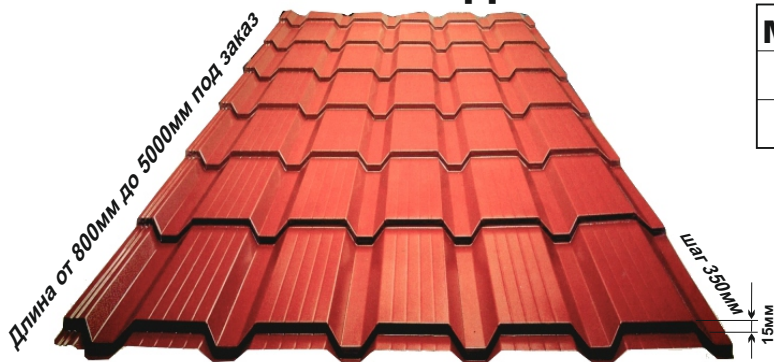

Оцинкованный металл 0,5мм!!!

Первый класс покрытия цинком (275г/м2)!!!

Гарантия 10 лет!!!

Металлочерепица

“КАСКАД”

Ширина 1180 мм (рабочая ширина 1120мм) ± 5мм

МЕТАЛЛОЧЕРЕПИЦА	Цена, руб/м кв
Одностор.покрытие RAL	800
Цинк	700

Профлист С20

Ширина 1180 мм (рабочая ширина 1120мм) ± 5мм

ПРОФЛИСТ С20	Цена, руб/м кв
Одностор.покрытие RAL	690
Двустор.покр. RAL3005,6005,8017	730
Текстурированный RAL6005,3005, RR32	730
Принтек (камень, кирпич, дерево)	877
Цинк	575
Толщина 0,35мм цинк 100гр. м/кв. (RAL 6005, 3005)	410

Профлист С10

Ширина 1210 мм (рабочая ширина 1140мм) ± 5мм

ПРОФЛИСТ С10	Цена, руб/м кв
Одностор.покрытие RAL	670
Двустор.покр. RAL3005,6005,8017	710
Текстурированный RAL6005,3005, RR32	710
Принтек (камень, кирпич, дерево)	855
Цинк	560
Толщина 0,35мм цинк 100гр. м/кв. (RAL 6005, 3005)	400