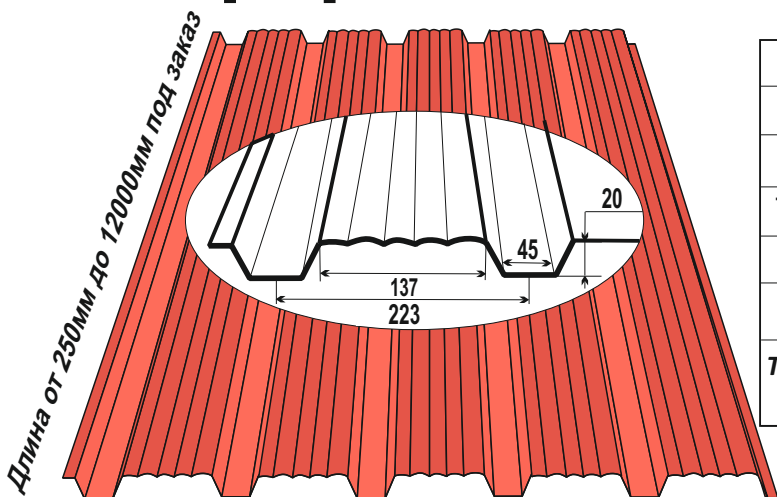

Оцинкованный металл 0,5мм!!!

Первый класс покрытия цинком (275г/м2)!!!

Гарантия 10 лет!!!

Металлочерепица

“КАСКАД”

Ширина 1180 мм (рабочая ширина 1120мм) ± 5мм

МЕТАЛЛОЧЕРЕПИЦА	Цена, руб/м кв
Одностор.покрытие RAL	800
Цинк	700

Профлист С20

Ширина 1180 мм (рабочая ширина 1120мм) ± 5мм

ПРОФЛИСТ С20	Цена, руб/м кв
Одностор.покрытие RAL	690
Двустор.покр. RAL3005,6005,8017	730
Текстурированный RAL6005,3005, RR32	730
Принтек (камень, кирпич, дерево)	877
Цинк	575
Толщина 0,35мм цинк 100гр. м/кв. (RAL 6005, 3005)	410

Профлист С10

Ширина 1210 мм (рабочая ширина 1140мм) ± 5мм

ПРОФЛИСТ С10	Цена, руб/м кв
Одностор.покрытие RAL	670
Двустор.покр. RAL3005,6005,8017	710
Текстурированный RAL6005,3005, RR32	710
Принтек (камень, кирпич, дерево)	855
Цинк	560
Толщина 0,35мм цинк 100гр. м/кв. (RAL 6005, 3005)	400